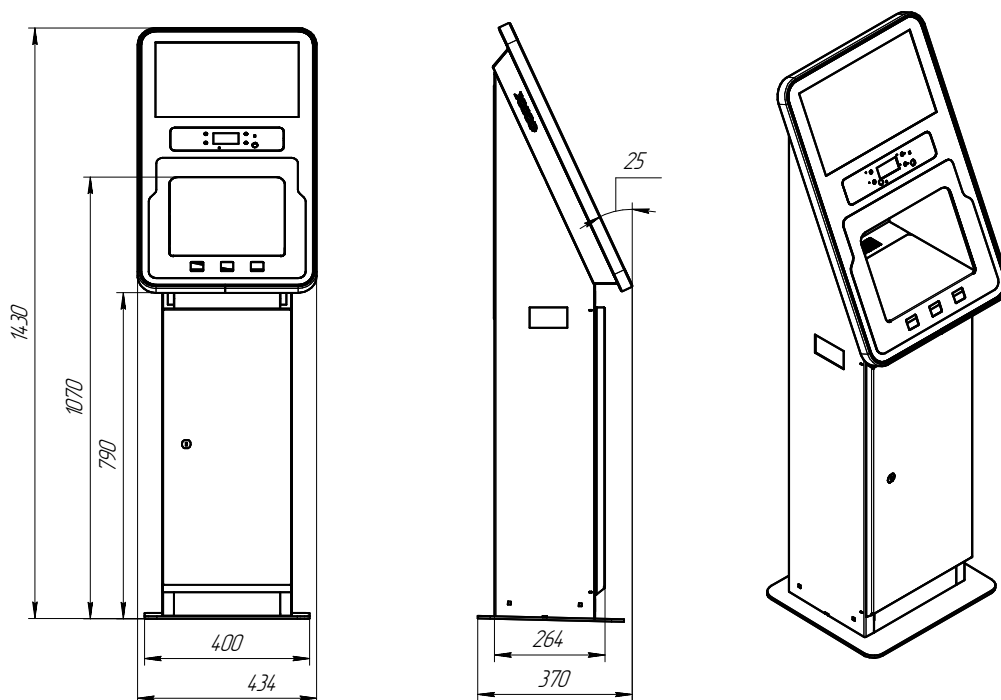

Инфракрасный датчик

Модель ПРО

ТЕХНИЧЕСКИЕ ХАРАКТЕРИСТИКИ

Габаритные размеры проекционного экрана, мм

Высота, мм	Ширина, мм	Глубина, мм	Масса, кг	Объем жидк. л.
1430	434	370	45	10

Температурный режим (град)	от -5 до +50
Влажность, %	не более 90
Степень защиты	IP20